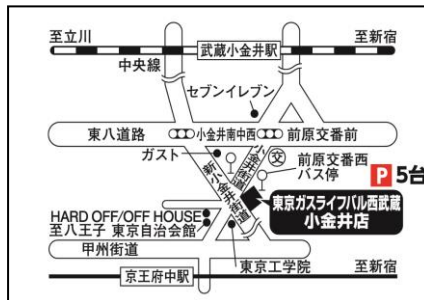

東京ガスライフバル西武蔵をご利用のお客様各位

府中駅前店閉店のお知らせ

平素より東京ガスライフバル西武蔵をご利用頂きまして誠に有難うございます。
この度「東京ガスライフバル西武蔵 府中駅前店」は

平成29年2月28日(火)

をもちまして閉店する事となりました。

長年にわたり賜りました皆様のご芳情に謹んで御礼を申し上げますとともに、
突然の閉店でご迷惑をおかけします事を深くお詫び申し上げます。

皆様の末永いご多幸とご健康をお祈り申し上げまして、
略式ながら挨拶とさせていただきます。

なお 東京ガスライフバル西武蔵 小金井店・国分寺駅前店は引き続き
営業致しますので、今後ともお引き立てを賜りますようお願い申し上げます。

平成29年1月
東京ガスライフバル西武蔵
東京ガスライフバル西むさし株式会社

【小金井店・国分寺駅前店は引き続き営業致します】

(お問い合わせ)

にしむさし
東京ガスライフバル西武蔵

東京ガスライフバル西むさし(株) 東京都小金井市前原町 5-6-9

☎042-384-5711

☎ 0120-456-255 FAX.042-385-4457

電話受付時間

月～土 9:00～19:00

日・祝日 9:00～17:00

【小金井店】
小金井市前原町5-6-9